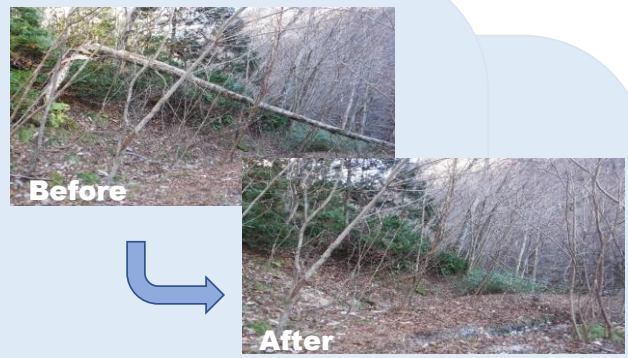

平成30年度 日暮の滝及び観音沼周辺の環境整備事業について

町では、平成30年度福島県地域創生総合支援事業（サポート事業）を活用し、日暮の滝及び観音沼周辺の倒木の撤去、除伐、植樹等を行いました。景観の整備により、新緑や紅葉時期はもとより、年間を通して、より多くの皆様楽しんでいただけたと思いますので、是非お出で下さい。

■工期：平成30年10月25日～平成30年12月28日 ■場所：日暮滝、観音沼周辺

■倒木撤去■

■植樹■

きれいに
なったよ！