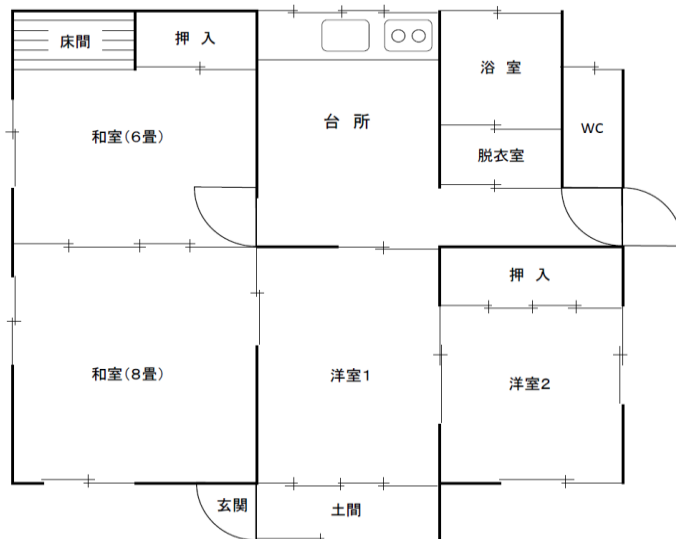

物件詳細情報

○間取り

○物件概要

登録No.	20-003
分類	賃貸
物件所在地	下郷町 豊成地内
価格	1万円/月
面積（土地）	330m ²
面積（建物）	1階：52m ²
建築年	昭和51年
構造	木造1階建
補修の要否	多少の補修が必要
利用状況	放置年数 5年
電気	引込済み
ガス	プロパンガス
台所	ガス
風呂	ガス
水道	簡易水道
下水・浄化槽	×
トイレ	汲取り / 洋式1基
車庫	×（車庫はないが敷地内に駐車可能）
庭	○
ペット	○
物置	×
特記事項	
備考	・令和2年中に屋根の塗装を行う予定

○物件写真

外観1

外観2

土間

洋室1

洋室2

和室 (8畳)

和室 (8畳)

和室 (6畳)

台所

浴室

トイレ

玄関