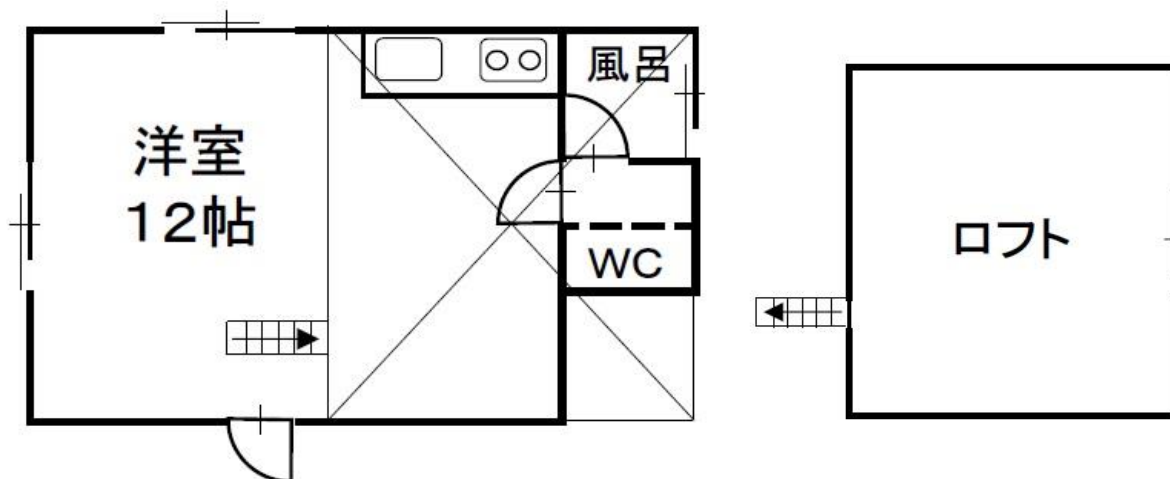

物件詳細情報

○間取り

○物件概要

登録No.	20-007
分類	賃貸
物件所在地	下郷町 十文字地内
価格	40,000円/月 (敷金なし・礼金1ヶ月)
面積 (土地)	1,945㎡
面積 (建物)	1階 : 46.37㎡
建築年	平成5年
構造	木造1階建 (ロフト有り)
補修の要否	補修不要
利用状況	別荘
電気	引込済み
ガス	プロパンガス
台所	ガス
風呂	ガス
水道	簡易水道
下水・浄化槽	浄化槽
トイレ	水洗/洋式1基
車庫	×
庭	×
ペット	○
物置	×
特記事項	電気・水道は隣の家と共用
備考	<ul style="list-style-type: none"> ・ 隣人と良好な関係を築いていただける方 ・ 自然に囲まれて生活したい方やペットのいる方におすすめ ・ 家具 (冷蔵庫、ソファ、TV、テーブル) 付き物件

○物件写真

外観1

外観2

洋室

洋室

台所

風呂

脱衣所・トイレ