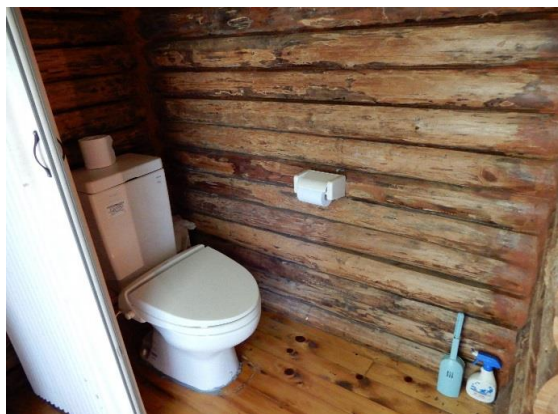

物件詳細情報

○間取り

○物件概要

登録No.	20-007
分類	賃貸
物件所在地	下郷町 十文字地内
価格	40,000円/月 (敷金なし・礼金1ヶ月)
面積 (土地)	1,945㎡
面積 (建物)	1階 : 46.37㎡
建築年	平成5年
構造	木造1階建 (ロフト有り)
補修の要否	補修不要
利用状況	別荘
電気	引込済み
ガス	プロパンガス
台所	ガス
風呂	ガス
水道	簡易水道
下水・浄化槽	浄化槽
トイレ	水洗/洋式1基
車庫	×
庭	×
ペット	○
物置	×
特記事項	電気・水道は隣の家と共用
備考	<ul style="list-style-type: none"> ・ 隣人と良好な関係を築いていただける方 ・ 自然に囲まれて生活したい方やペットのいる方におすすめ ・ 家具 (冷蔵庫、ソファ、TV、テーブル) 付き物件

○物件写真

外観1

外観2

洋室

洋室

台所

風呂

脱衣所・トイレ