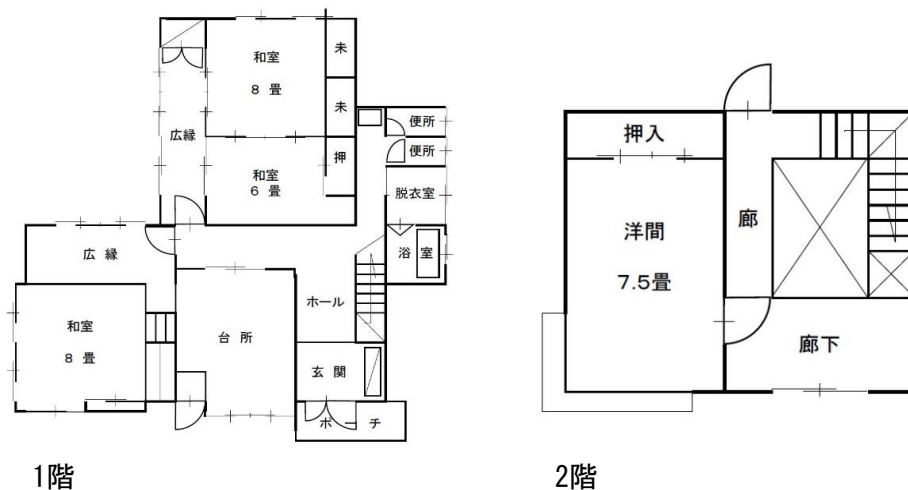

物件詳細情報

○間取り

○物件概要

登録No.	21-010
分類	売買／賃貸
物件所在地	下郷町 塩生地内
価格	売買：13,000,000円 賃貸：5万円/月（敷金2ヶ月分）
面積（土地）	1403.92㎡
面積（建物）	1階：110.55㎡ 2階：47.47㎡
建築年	平成4年3月
構造	木造2階建
補修の要否	不要
利用状況	別荘（放置年数 年）
電気	引込済み
ガス	プロパンガス
台所	ガス
風呂	ガス
水道	簡易水道
下水・浄化槽	単独槽
トイレ	水洗 / 洋式1基・小便器1基
車庫	○
庭	○
ペット	×（賃貸の場合のみ）
物置	○
特記事項	
備考	<ul style="list-style-type: none"> ・ 2019年10月にクリーニング実施済み ・ 2019年3月にガス給湯を取り換えており、追い炊き機能付き ・ 敷地内に倉庫及び2台分の車庫完備 ・ TVインターホン完備 ・ 最寄駅のふるさと公園駅まで約1km ・ 農地付き

○物件写真

外観

外観2

玄関1

玄関2 (靴箱)

和室1 (8畳)

和室2 (8畳)

和室3 (6畳)

洋間 (7.5畳)

階段

キッチン

浴室

脱衣所

洗面台

トイレ（洋式）

トイレ（小便器）

ガス給湯