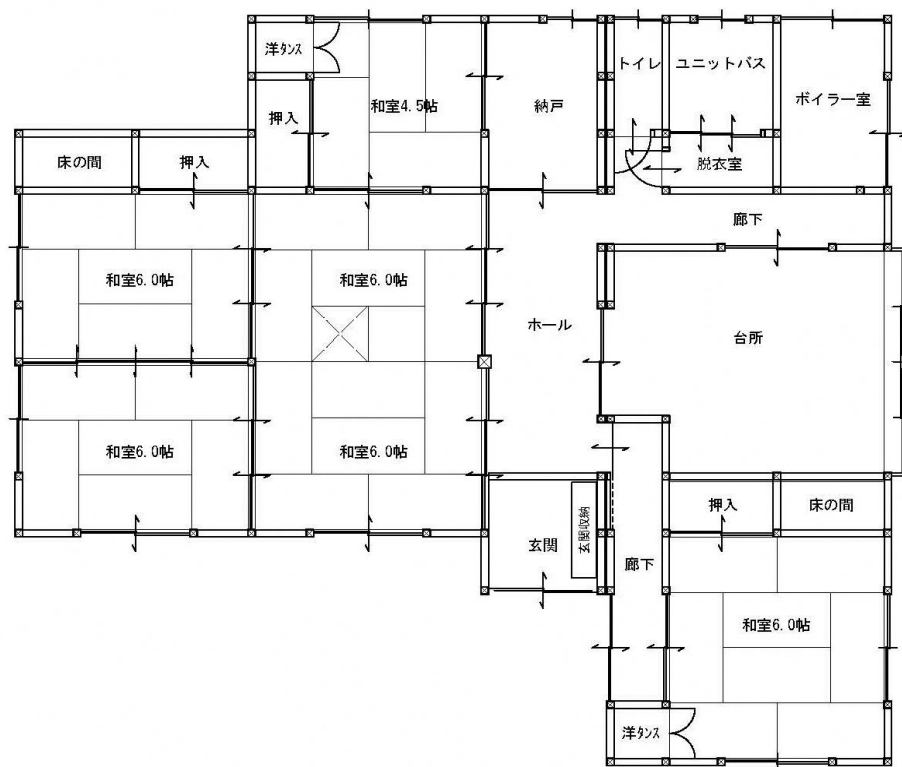

物件詳細情報

○間取り

○物件概要

登録No.	23-018
分類	売買
物件所在地	下郷町 音金地内
価格	売買：2,500,000円（土地代含む） 応相談
面積（土地）	2318.36㎡
面積（建物）	1階：134.26㎡
建築年	昭和31年（昭和58年に一部増築）
構造	木造平家建
補修の要否	多少の補修必要
利用状況	令和5年9月まで入居者あり
電気	引込済み
ガス	プロパンガス
台所	ガス
風呂	灯油
水道	簡易水道
下水・浄化槽	浄化槽
トイレ	水洗/洋式1基
車庫	×
庭	○
ペット	—
物置	○
特記事項	
備考	農業用倉庫有り（別途相談）

○物件写真

外観（正面）

外観（側面）

外観（裏面）

外観（側面）

玄関

玄関・ホール

和室6帖+6帖

和室6帖

○物件写真

和室6帖

和室4.5帖

納戸

和室6帖

ボイラー室

台所

トイレ

ユニットバス